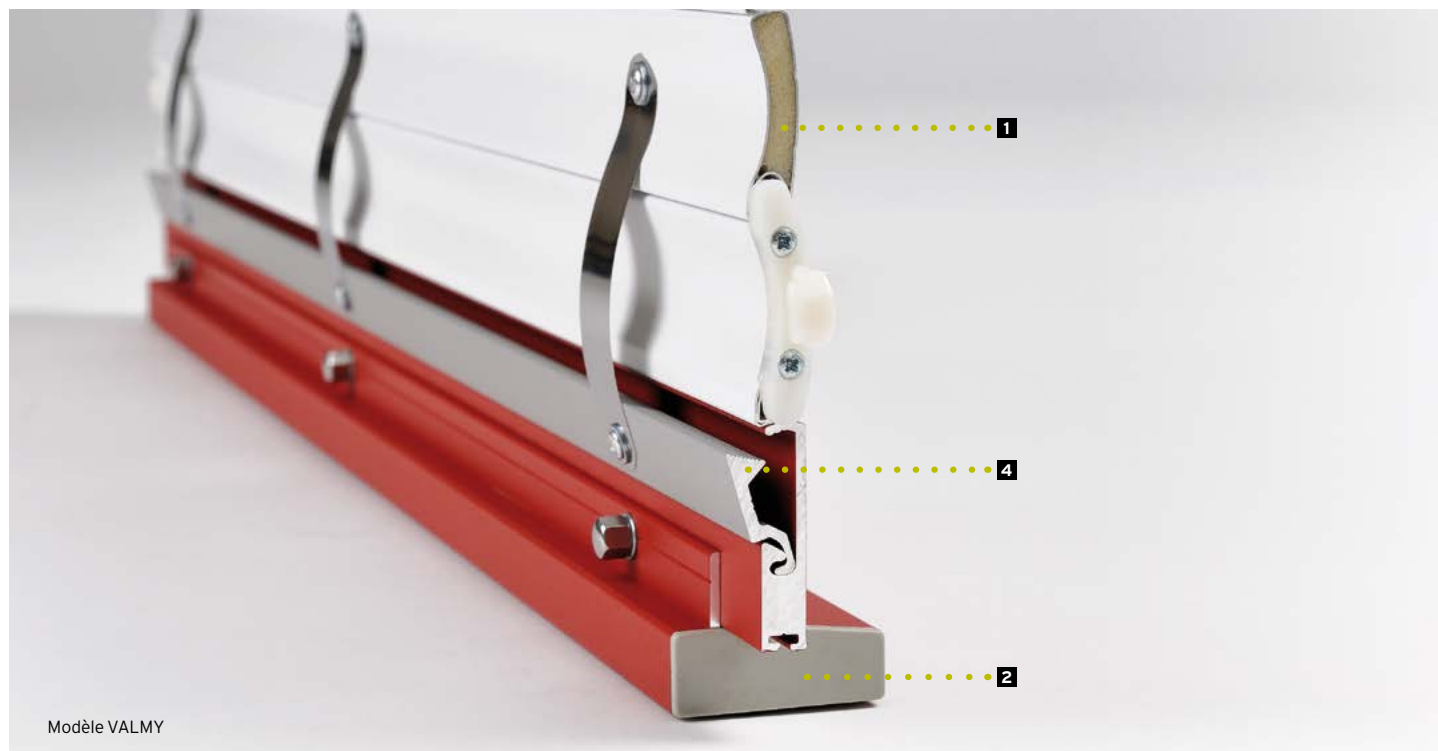

VOLET ROULANT  
DE SÉCURITÉ

Valmy A2P CR2/E  
Massena

# Valmy A2P CR2/E Massena

**POINT FORT**

LE VOLET ROULANT DE SÉCURITÉ **POINT FORT** VALMY EST CERTIFIÉ A2P CR2/E, MARQUE DE QUALITÉ RECONNUE PAR LA PROFESSION DE L'ASSURANCE. C'EST LA PROTECTION IDÉALE POUR LES HABITATIONS ET LES LOCAUX PROFESSIONNELS. VALMY ET MASSENA COMPLÈTENT L'OFFRE SÉCURITAIRE MAISON DU RÉSEAU POINT FORT FICHET.

## VALMY : QUALITÉ & SÉCURITÉ

- Certifié A2P CR2/E contre l'effraction
- Lames aluminium injectées de résine 600 kg/m<sup>3</sup> **1**
- Lame finale renforcée en acier 8 mm avec système de verrouillage automatique **2**
- Coulisse renforcée double chambre en aluminium 3 mm d'épaisseur **3**
- Système anti soulèvement **4**
- Coffre renforcé équipé de vis « anti vandalisme » en inox **5** (montage en rénovation)
- Section de coffre 155 / 185 / 210 / 235 mm (selon les dimensions du volet) **6**
- Moteur SIMU protégé par le coffre
- Lames ajourées : permet de laisser passer l'air tout en gardant le volet fermé **B**