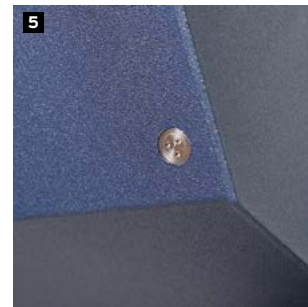

## VALMY : QUALITÉ & SÉCURITÉ

- Certifié A2P CR2/E contre l'effraction
- Lames aluminium injectées de résine 600 kg/m<sup>3</sup> **1**
- Lame finale renforcée en acier 8 mm avec système de verrouillage automatique **2**
- Coulisse renforcée double chambre en aluminium 3 mm d'épaisseur **3**
- Système anti soulèvement **4**
- Coffre renforcé équipé de vis « anti vandalisme » en inox **5** (montage en rénovation)
- Section de coffre 155 / 185 / 210 / 235 mm (selon les dimensions du volet) **6**
- Moteur SIMU protégé par le coffre
- Lames ajourées : permet de laisser passer l'air tout en gardant le volet fermé **B**